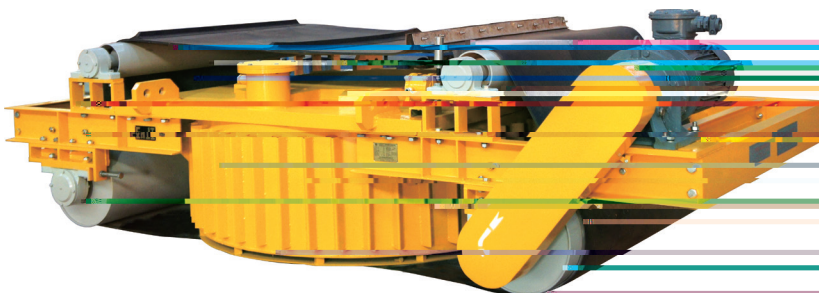

## RCBDD 系列矿用隔爆型自卸式电磁除铁器

**用途：**

**特点：**

**主要技术参数：**