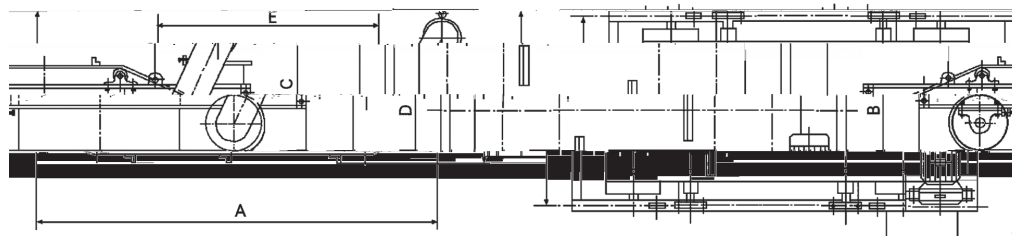

## RCBDD 系列矿用隔爆型自卸式电磁除铁器

**用途：**

**特点：**

**主要技术参数：**